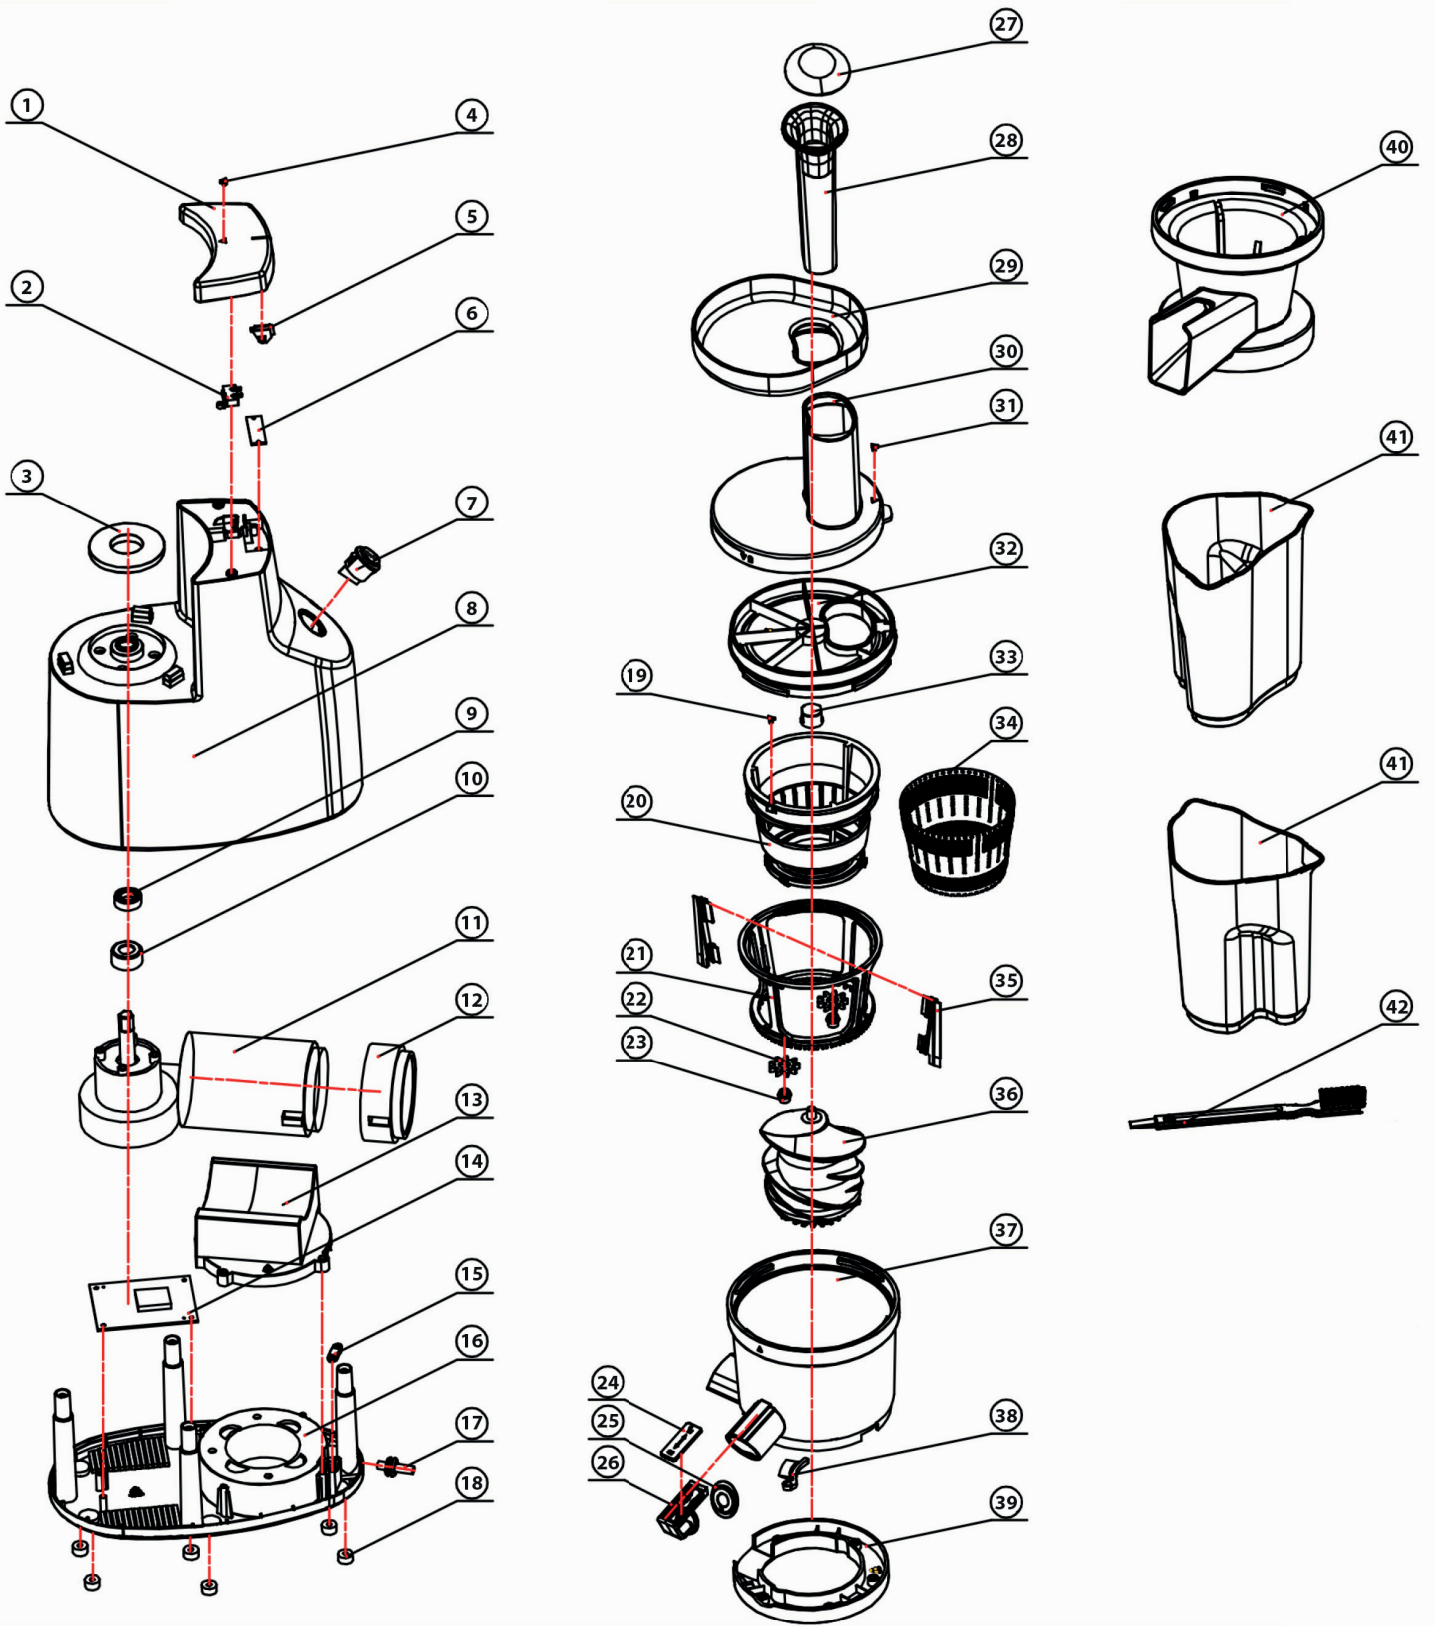

569501 / SJ150W

nature7

	description	popis	qty/ks	order No. / obj. číslo dílu	set order No. / obj. číslo sady
Část motoru / Main case					
1	Case cover	vrchní kryt šasi			
2	Micro switch	mikrospínač			
3	O-Ring	O-kroužek			
4	Triangle mark	značka Δ			
5	Light shade	stínidlo			
6	PCB-B	plošná deska			
7	Switch	spínač			
8	Main case	hlavní plast. obal			
9	Oil seal	olejové těsnění			
10	Stand of Oil seal	stojánek olej.těsnění			
11	Motor	motor			
12	Shockproof pad of motor	silenblok motoru			
13	Stand of motor	základna motoru			
14	PCB-B	plošná deska			
15	Plate	kabelová příchytka			
16	Bottom cover	spodní kryt			
17	Power wire	přívodní kabel			
18	Silicagel pad	gumová podložka			
Část odšťavňovače / Juicer case					
19	Triangle mark	značka Δ			
20	Filter net	filtrační trychtýř			
21	Brush stand	otáčivý stojánek se stěrkami			
22	Gear	ozubené kolo			569501-JN
23	Gear stand	držák ozubeného kola			
34	Filter net	filtrovací síťka			
35	Silicagel brush	silikonová stěrka		569501-35	
24	Taphole cover	kryt výpustě		569501-CT	
25	O-Ring of juice outlet	těsnící kroužek zátky		569501-CT	
26	Plug handle of juice outlet	zátky výpustě		569501-CT	569501-CU
37	Juicer cup	nádoba odšťavňovače		...	
38	Seal of taphole	těsnění výpustě		569501-38	
39	Bottom of juicer cup	dno nádoby odšťavňovače		...	
27	Cap of charging ram	vršek pěchovadla		...	569501-CH
28	Charging ram	pěchovadlo		...	
29	Fruit plate	podnos		569501-29	
30	Cover of Juicer bowl	víko odšťavňovače		...	
31	Triangle mark	značka Δ		...	569501-CO
32	Cover of Juicer bowl	vnitřní část víka		...	
33	Shaft sleeve	pouzdro hřídele		569501-33	
36	Extruder(screw)	šnek		569501-36	

	description	popis	qty/ks	order No. / obj. číslo dílu	set order No. / obj. číslo sady
Příslušenství / Parts					
40	Arrange cup			569501-40	
41	Juice cup			569501-41	
42	Brush				